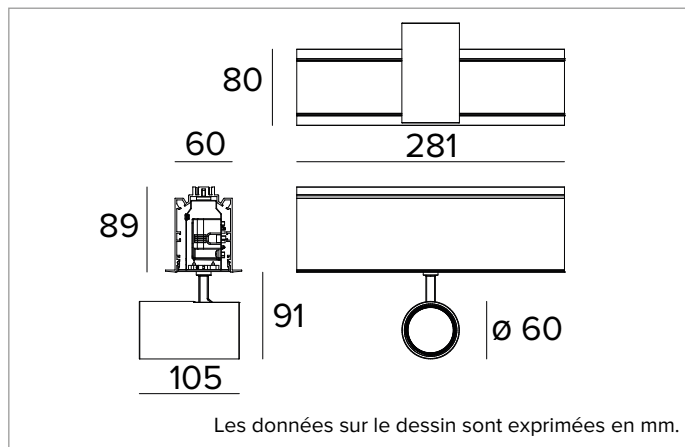

1T7260EL | LOGICO System - Encastrement avec bride - Module projecteur

Module linéaire encastrable au moyen d'une bride avec projecteurs professionnels orientables à LED à installer en série

		4000K	H(m)	D(m)	E _{max} (lx)
		Ra90			16°
Fixture Power	15W	1	0.28	11765	
Source Flux	1964lm	2	0.55	2941	
Fixture Flux	1442lm	3	0.83	1307	
Efficacy	95lm/W	4	1.11	735	
TS1168	I _{max} =5990cd/klm	I _{max}	11765cd	5	1.39

CCT nominale : 4000K

Durée utile (L80/B10) : >50000h tq +25°C

CARACTÉRISTIQUES DE L'ÉCLAIRAGE

Optique de précision à facettes convexes en aluminium anodisé spéculaire avec anneau cut-off en silicone noir opaque.

Ouverture du faisceau : SP

Rendement optique : 73%

Flux appareil : 1442lm

Efficacité lumineuse : 95lm/W

Sécurité photobiologique : Conforme au groupe RG1 (Risque faible)

CARACTÉRISTIQUES MÉCANIQUES

Corps réalisé en aluminium extrudé peint. Corps des projecteurs réalisé en aluminium moulé sous pression et peint. Corps optique inclinable de 0 à 90° et orientable à 355° avec possibilité de blocage mécanique du pointage sur l'axe horizontal et de blocage du pointage à friction sur l'axe vertical.

Couleur et finition : Blanc platre

Dimensions : L=281mm

Poids : 1,9Kg

Versión : 1xLABEL 6

Degré de protection : IP20

CARACTÉRISTIQUES ÉLECTRIQUES

Alimentation électronique ON-OFF intégrée. Fourni avec des câbles électriques pour garantir une continuité d'alimentation (max 2kW).